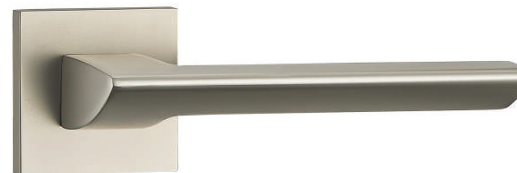

Matériel de surface	code
doré+noir	0302390330737
nickel brossé mat/gris	0302480330739
chromé+noir	0302400330733

chromé+noir

nickel brossé mat+gris

nickel brossé mat+gris

Modèle: R03008 JEANNE  
Matière principale: zamak

chromé+noir

nickel brossé mat+bois

doré+noir

Modèle: R03116 MANON  
Matière principale: zamak

Matériel de surface	code
chromé+noir	0327400330736
doré+noir	0327390330730

chromé+noir

acier brossé noir

Modèle: R01117 CAMILLE  
Matière principale: zamak

Matériel de surface	code
doré	0328430310736
chromé	0328120310732
acier brossé noir	0328440310733

doré

chromé

nickel brossé mat

Modèle: R01128 MATHILDE  
Matière principale: zamak

Matériel de surface	code
nickel brossé mat	0320470310738
doré	0320430310730
chromé	0320120310736
acier brossé noir	0320440310737

doré

chromé

nickel brossé mat

Modèle: R01001 SARAH  
Matière principale: zamak

Matériel de surface	code
doré	0329430310733
chromé	0329120310739
nickel brossé mat	0329470310731

doré

chromé

doré