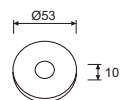

inox

Matériel de surface	code
inox	0106090300430

inox

Modèle: SR01-K
Matériel principal: inox

Matériel de surface	code
inox	0106090400437