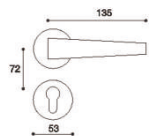

doré

chromé

cuivre

doré

Modèle: R02120 MELINA  
Matière principale: zamak

Matériel de surface	code
doré	0335430320733
chromé	0335120320739
bronze	0335180320731
nickel brossé brillan	0335470320731

chromé

nickel brossé brillan