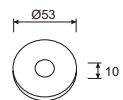

inox

Matériel de surface	code
inox	010609010043

inox

Matériel de surface	code
inox	0106090300430

inox

Matériel de surface	code
inox	0106090400437