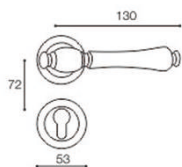

Matière principale: zamak

Matériel de surface	code
nickel brossé mat	0325470320732
noir	0325460320735
cuivre	0325450320738

cuivre

noir

doré

Modèle: R02124 GISELE  
Matière principale: zamak

Matériel de surface	code
doré	0339430320731
chromé	0339120320737
nickel brossé mat	0339470320739
noir	0339460320732
cuivre	0339450320735
laiton	0339490320733