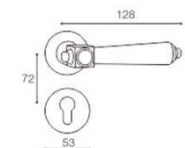

Modèle: R02105 JULIE
Matière principale: zamak

Matériel de surface	code
doré	0315430320735
chromé	0315120320731
cuivre	0315450320739
noir	0315460320736