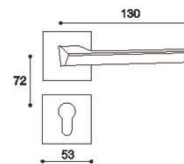

Matériel de surface	code
doré	0328430310736
chromé	0328120310732
acier brossé noir	0328440310733

doré

chromé

nickel brossé mat

Modèle: R01128 MATHILDE  
Matière principale: zamak

Matériel de surface	code
nickel brossé mat	0320470310738
doré	0320430310730
chromé	0320120310736
acier brossé noir	0320440310737