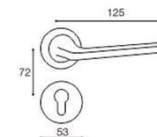

Modèle: R02115 LARISSA

Matière principale: zamak

Matériel de surface	code
chromé+noir	0326400320733
doré+noir	0326390320734
doré+bois	0326510320736

Modèle: R02127 FIDELE

Matière principale: zamak

Matériel de surface	code
chromé	0342120320737
doré	0342430320731
noir	0342460320732

Modèle: R01108 ALIDA

Matière principale: zamak

Matériel de surface	code
chromé	0312120310731
doré	0312430310735
acier brossé noir	0312440310732

Modèle: R02114 ACHILLE

Matière principale: zamak

Matériel de surface	code
nickel brossé mat	0325470320732
noir	0325460320735
cuivre	0325450320738