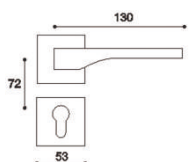

Modèle: R01001 SARAH
Matière principale: zamak

Matériel de surface	code
doré	0329430310733
chromé	0329120310739
nickel brossé mat	0329470310731