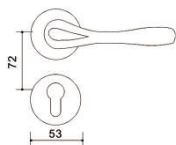

Modèle: R02111 ELODIE

Matière principale: zamak

Matériel de surface	code
cuivre	0322450320737
bronze	0322180320731
doré	0322430320733
chromé	0322120320739