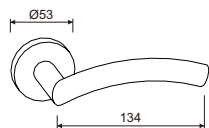

**Accessoires en nylon de haute résistance**

Modèle: SR01-SH270 Aya  
Matériel principal: inox

Matériel de surface	code
inox	0100090200431
chromé+nickel brossé brillant	0100980200435

inox

chromé+nickel brossé brillant