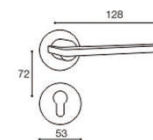

Modèle: R02106 CARINE

Matière principale: zamak

Matériel de surface	code
acier brossé noir	0316440320739
bronze + bois	0316380320738
nickel brossé mat + gris	0316480320737