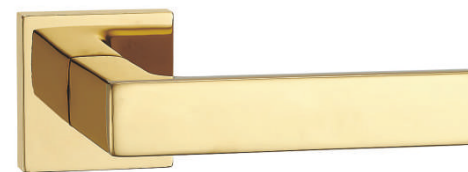

Matériel de surface	code
doré	0328430310736
chromé	0328120310732
acier brossé noir	0328440310733

doré

chromé

nickel brossé mat

Modèle: R01128 MATHILDE  
Matière principale: zamak

Matériel de surface	code
nickel brossé mat	0320470310738
doré	0320430310730
chromé	0320120310736
acier brossé noir	0320440310737

doré

chromé

nickel brossé mat

Modèle: R01001 SARAH  
Matière principale: zamak

Matériel de surface	code
doré	0329430310733
chromé	0329120310739
nickel brossé mat	0329470310731

doré

chromé

doré

Modèle: R01003 CAPUCINE  
Matière principale: zamak

Matériel de surface	code
doré	0330430310739
chromé	0330120310735
laiton	0330490310731
cuivre	0330450310733
acier brossé noir	0330440310736
nickel brossé brillant	0330470310737