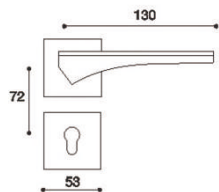

Matériel de surface	code
doré+noir	0301390330730
nickel brossé mat+gris	0301480330732
chromé+noir	0301400330736

chromé+noir

doré+noir

bronze+bois

Modèle: R01007 LOU  
Matière principale: zamak

Matériel de surface	code
bronze+bois	0300380310738
chromé+noir	0300400310731
nickel brossé mat+bois	0300520310734