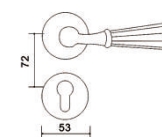

Modèle: R02125 ARSENE
Matière principale: zamak

Matériel de surface	code
cuivre	0340450320731
noir	0340460320738