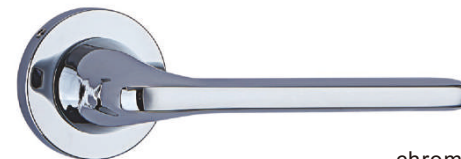

chromé

Modèle: R02127 FIDELE

Matière principale: zamak

Matériel de surface	code
chromé	0342120320737
doré	0342430320731
noir	0342460320732