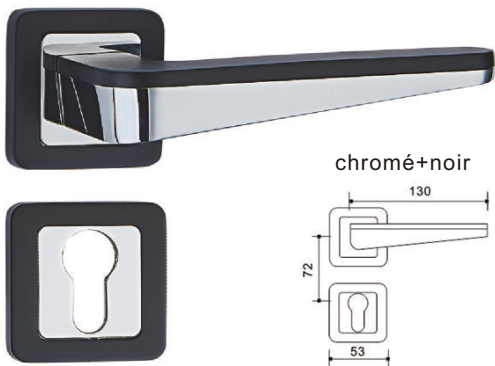

noir

doré

Modèle: R02105 JULIE  
Matière principale: zamak

Matériel de surface	code
doré	0315430320735
chromé	0315120320731
cuivre	0315450320739
noir	0315460320736

chromé

cuivre

noir

chromé+noir