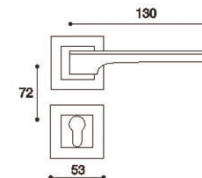

Modèle: R03116 MANON
Matière principale: zamak

Matériel de surface	code
chromé+noir	0327400330736
doré+noir	0327390330730