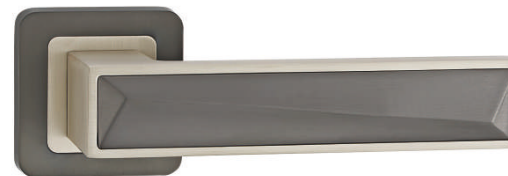

Matériel de surface	code
doré+noir	0302390330737
nickel brossé mat/gris	0302480330739
chromé+noir	0302400330733

chromé+noir

nickel brossé mat+gris

nickel brossé mat+gris

Modèle: R03008 JEANNE  
Matière principale: zamak

chromé+noir

nickel brossé mat+bois

doré+noir

Modèle: R03116 MANON  
Matière principale: zamak

Matériel de surface	code
chromé+noir	0327400330736
doré+noir	0327390330730

chromé+noir

acier brossé noir

Modèle: R01117 CAMILLE  
Matière principale: zamak

Matériel de surface	code
doré	0328430310736
chromé	0328120310732
acier brossé noir	0328440310733

doré

chromé

nickel brossé mat

Modèle: R01128 MATHILDE  
Matière principale: zamak

Matériel de surface	code
nickel brossé mat	0320470310738
doré	0320430310730
chromé	0320120310736
acier brossé noir	0320440310737