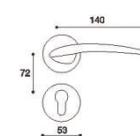

Modèle: R02122 GABRIELLE
Matière principale: zamak

Matériel de surface	code
doré	0337430320737
chromé	0337120320733
nickel brossé brillan	0337470320735
noir	0337460320738