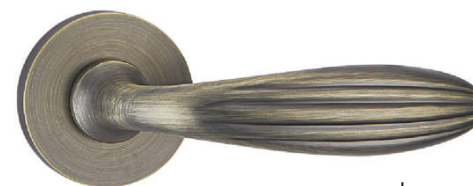

Modèle: R02123 REINE  
Matière principale: zamak

Matériel de surface	code
chromé	0338120320730
doré	0338430320734
noir	0338460320735

doré

noir

bronze

Modèle: R02126 LYDIE  
Matière principale: zamak

Matériel de surface	code
noir	0341460320735
cuivre	0341450320738
bronze	0341180320732

noir

cuivre

Modèle: R01104 CECILE

Matière principale: zamak

Matériel de surface	code
bronze	0314180310737
chromé	0314120310735
doré	0314430310739
cuivre	0314450310733
noir	0314460310730
nickel brossé mat	0314470310737