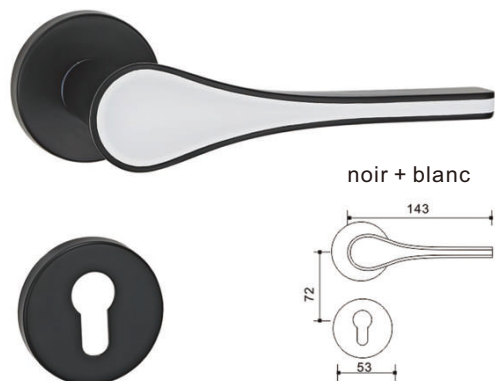

Modèle: R03110 VIVIANE

Matière principale: zamak

Matériel de surface	code
chromé+noir	0321400330734
nickel brossé mat/gris	0321480330730

nickel brossé mat+gris

Modèle: R02112 YVETTE

Matière principale: zamak

Matériel de surface	code
chromé+noir	0323400320739
nickel brossé mat+gris	0323480320735

chromé+noir

noir + blanc

Modèle: R02102 ISABELLE

Matière principale: zamak

Matériel de surface	code
noir + blanc	0318500320734
doré+noir	0318390320739
chromé+noir	0318400320735