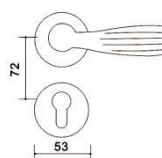

Modèle: R02126 LYDIE
Matière principale: zamak

Matériel de surface	code
noir	0341460320735
cuivre	0341450320738
bronze	0341180320732