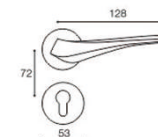

chromé+noir

noir

chromé

Modèle: R01108 ALIDA

Matière principale: zamak

Matériel de surface	code
chromé	0312120310731
doré	0312430310735
acier brossé noir	0312440310732

nickel brossé mat

Modèle: R02114 ACHILLE