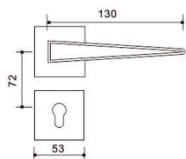

Modèle: R01108 ALIDA

Matière principale: zamak

Matériel de surface	code
chromé	0312120310731
doré	0312430310735
acier brossé noir	0312440310732