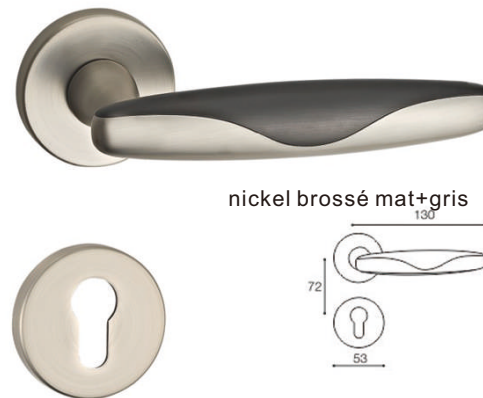

nickel brossé mat+gris

Modèle: R02112 YVETTE

Matière principale: zamak

Matériel de surface	code
chromé+noir	0323400320739
nickel brossé mat+gris	0323480320735