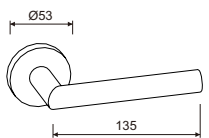

Modèle: SR01-SH261 Hanna
Matériel principal: inox

Matériel de surface	code
inox	0101090200438
chromé+nickel brossé brillant	0101980200432

inox