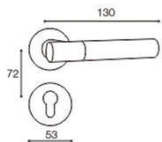

nickel brossé mat+gris

Modèle: R02113 CYRILLE

Matière principale: zamak

Matériel de surface	code
nickel brossé mat+gris	0324480320732
chromé+noir	0324400320736

chromé+noir

chromé+noir

doré+noir

Modèle: R02115 LARISSA