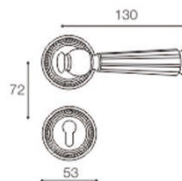

chromé

nickel brossé mat

noir

noir

Modèle: R02125 ARSENE  
Matière principale: zamak

Matériel de surface	code
cuivre	0340450320731
noir	0340460320738

cuivre

chromé