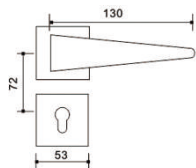

cuivre

Modèle: R01104 CECILE

Matière principale: zamak

Matériel de surface	code
bronze	0314180310737
chromé	0314120310735
doré	0314430310739
cuivre	0314450310733
noir	0314460310730
nickel brossé mat	0314470310737

bronze

Modèle: R02111 ELODIE

Matière principale: zamak

Matériel de surface	code
cuivre	0322450320737
bronze	0322180320731
doré	0322430320733
chromé	0322120320739

acier brossé noir

Modèle: R02106 CARINE

Matière principale: zamak

Matériel de surface	code
acier brossé noir	0316440320739
bronze + bois	0316380320738
nickel brossé mat + gris	0316480320737

bronze + bois

Astrée