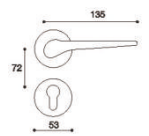

Modèle: R02121 CONSTANCE
Matière principale: zamak

Matériel de surface	code
doré	0336430320730
chromé	0336120320736
nickel brossé brillan	0336470320738
noir	0336460320731