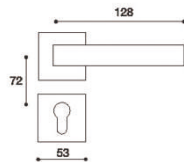

doré

chromé

nickel brossé mat

Modèle: R01001 SARAH  
Matière principale: zamak

Matériel de surface	code
doré	0329430310733
chromé	0329120310739
nickel brossé mat	0329470310731

doré

chromé

doré