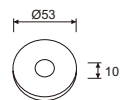

inox

Modèle: SR28-SH260 Elsa  
Matériel principal: inox

Matériel de surface	code
inox	0105090200436

inox

*Astrée*

inox

Modèle: SR01-B  
Matériel principal: inox

Matériel de surface	code
inox	010609010043