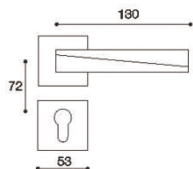

Modèle: R01117 CAMILLE
Matière principale: zamak

Matériel de surface	code
doré	0328430310736
chromé	0328120310732
acier brossé noir	0328440310733