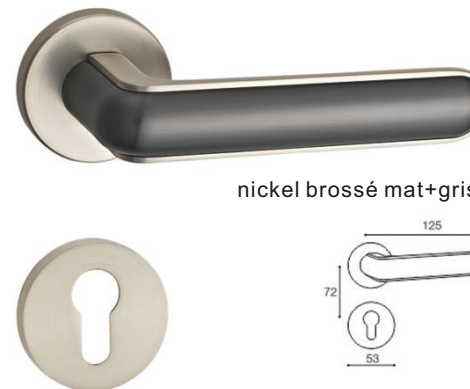

doré

chromé

nickel brossé mat

Modèle: R01001 SARAH  
Matière principale: zamak

Matériel de surface	code
doré	0329430310733
chromé	0329120310739
nickel brossé mat	0329470310731

doré

chromé

doré

Modèle: R03110 VIVIANE

Matière principale: zamak

Matériel de surface	code
chromé+noir	0321400330734
nickel brossé mat/gris	0321480330730

nickel brossé mat+gris

Modèle: R02112 YVETTE

Matière principale: zamak

Matériel de surface	code
chromé+noir	0323400320739
nickel brossé mat+gris	0323480320735

chromé+noir

noir + blanc

Modèle: R02102 ISABELLE

Matière principale: zamak

Matériel de surface	code
noir + blanc	0318500320734
doré+noir	0318390320739
chromé+noir	0318400320735

nickel brossé mat+gris

Modèle: R02113 CYRILLE

Matière principale: zamak

Matériel de surface	code
nickel brossé mat+gris	0324480320732
chromé+noir	0324400320736

chromé+noir

chromé+noir

doré+noir

Modèle: R02115 LARISSA